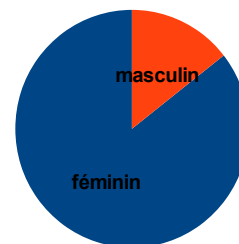

Cette enquête a été menée, par internet, du 25 février au 31 mars 2012.

Elle est consultable sur le site du *snuipp* :

<http://snuipp.fr/questionnaires/index.php?sid=15819&lang=fr>

**714 professeurs des écoles stagiaires (PES) y ont répondu.**

## Qui sont-ils ?

**Des PES à l'image de la profession :**

Féminin : **85,8 %** (2011 : 86,5 %)  
Masculin : **14,2 %** (2011 : 13,5 %)

**Une moyenne d'âge de 27,9 ans (27,1 ans en avril 2011)**