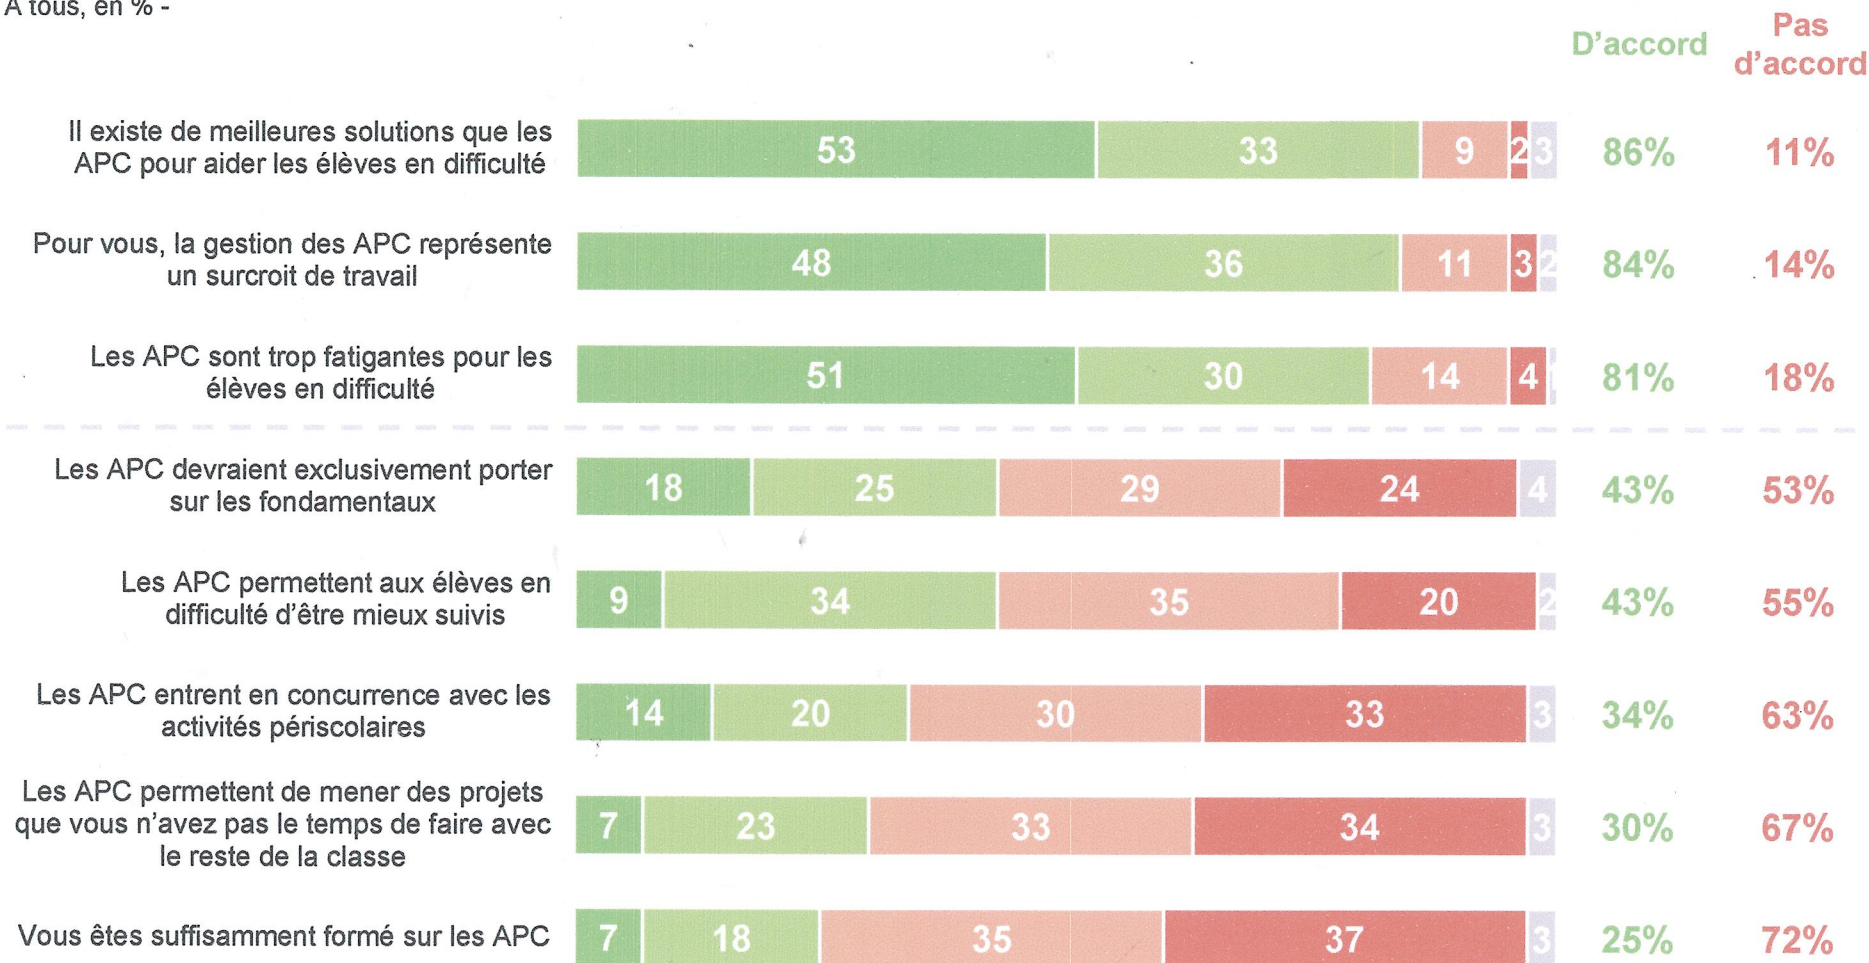

Plus de 8 enseignants sur 10 considèrent que les APC sont fatigantes pour les enfants et chronophages pour eux et qu'il existe de meilleures solutions pour les élèves en difficulté

Diriez-vous que vous êtes tout à fait, plutôt, plutôt pas ou pas du tout d'accord avec chacune des affirmations suivantes ?

- À tous, en % -

■ Tout à fait d'accord
■ Pas du tout d'accord

■ Plutôt d'accord
■ Ne se prononce pas

■ Plutôt pas d'accord